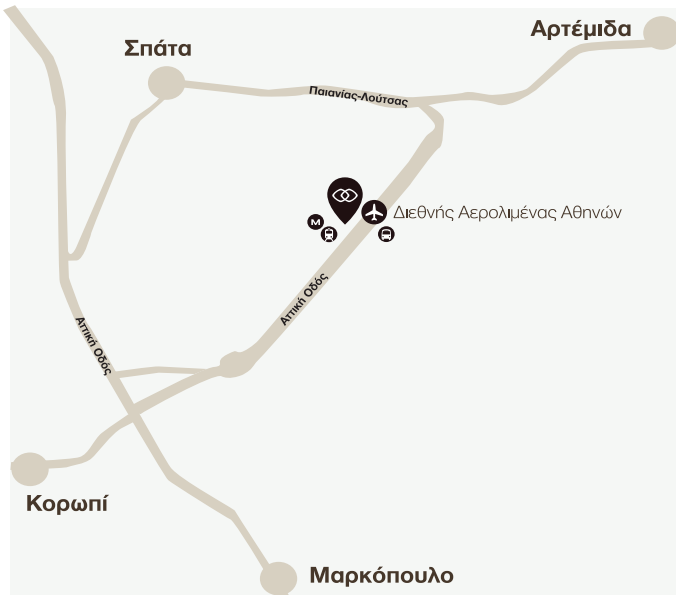

KONTA

Αξιοθέατα Σπήλαιο Παιανίας, Ναός του Ποσειδώνα στο Σούνιο, Μουσείο Βορρές, Αττικό Ζωολογικό Πάρκο.

Αγορές Εμπορικά καταστήματα του Αεροδρομίου, Factory Outlet, McArthur Glen.

Εμπορικά Κέντρα Αμαρουσίου και Metropolitan Expo Center.

ΜΕΤΑΦΟΡΕΣ

- ✈ Διεθνή Αερολιμένας Αθηνών, Ελευθέριος Βενιζέλος (50 m)
- 🚇 Σταθμός μετρό αεροδρομίου (100 m)
- 🚝 Σταθμός προαστιακού αεροδρομίου (100 m)
- 🚏 Στάση λεωφορείων αεροδρομίου (50 m)

ΤΟ SOFITEL ΕΙΝΑΙ ΤΩΡΑ
ΔΙΑΘΕΣΙΜΟ ΣΤΗΝ ΕΦΑΡΜΟΓΗ
ΤΩΝ ACCORHOTELS

SOFITEL ATHENS AIRPORT

ΔΙΕΘΝΗΣ ΑΕΡΟΛΙΜΕΝΑΣ ΑΘΗΝΩΝ «ΕΛΕΥΘΕΡΙΟΣ ΒΕΝΙΖΕΛΟΣ» – 190 19 ΣΠΑΤΑ
ΤΗΛΕΦΩΝΟ: (+30) 210 35 44 000 – FAX : (+30) 210 35 44 444 – H3167@SOFITEL.COM

WWW.SOFITEL.COM
WWW.SOFITEL-ATHENS-AIRPORT.COM